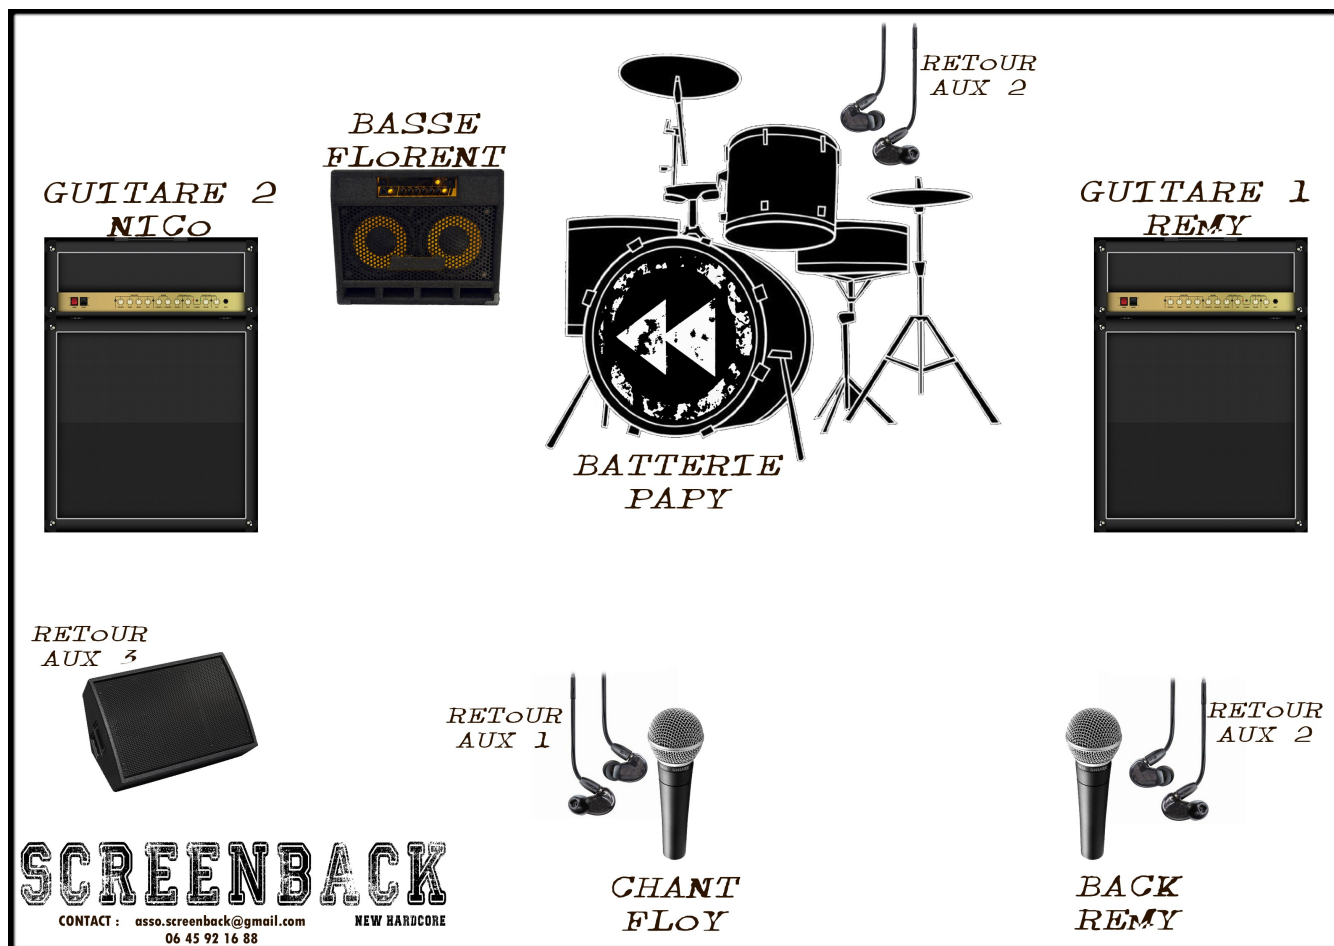

FICHE TECHNIQUE 2023

SCREENBACK

NEW HARDCORE

Pas de technicien son/lumière

Style : Néo-Hardcore / Chant claire saturé / Textes en français

Nombre de musiciens : 5

Nico : Guitare Lead / Rémy : Guitare Rythmique-Chant / Papy : Batterie /
Floy : chant / Florent : Basse

Durée du set : 40/45 minutes

- **Aucunes contraintes sur l'éclairage.**

- **Aucune demande particulière sur le matériel utilisé par les équipes techniques**

Configuration matérielle :

Florent : Basse - Combo **IBANEZ SW-65** + Pédalier BOSS ME-50B
Nico : Guitare Lead - Tête d'ampli **BUGERA** + cabinet ENGL 2x12" + pedalboard
Rémy : Guitare Rythmique - Tête d'ampli **DV MARK Little 250M** + Cabinet BEHRINGER 2x12 + pedalboard
Papy : Batterie **GAUCHER** - GC **YAMAHA STAGE CUSTOM 22"** + TOM ALTO 12"/TOM BASSE 14" Carbon
Ming : Drum **Vantage serie** + 3 pieds
Floy : Chant - Micro **SHURE SM58** + Préamp+Compresseur BEHRINGER
Rémy : Chant - Micro **SHURE SM58** + Préamp+compresseur BEHRINGER

Info retour de scène : 2 systèmes in/ears MONO (AUX 1 Front center + AUX 2 Rear)

Plan de scène :