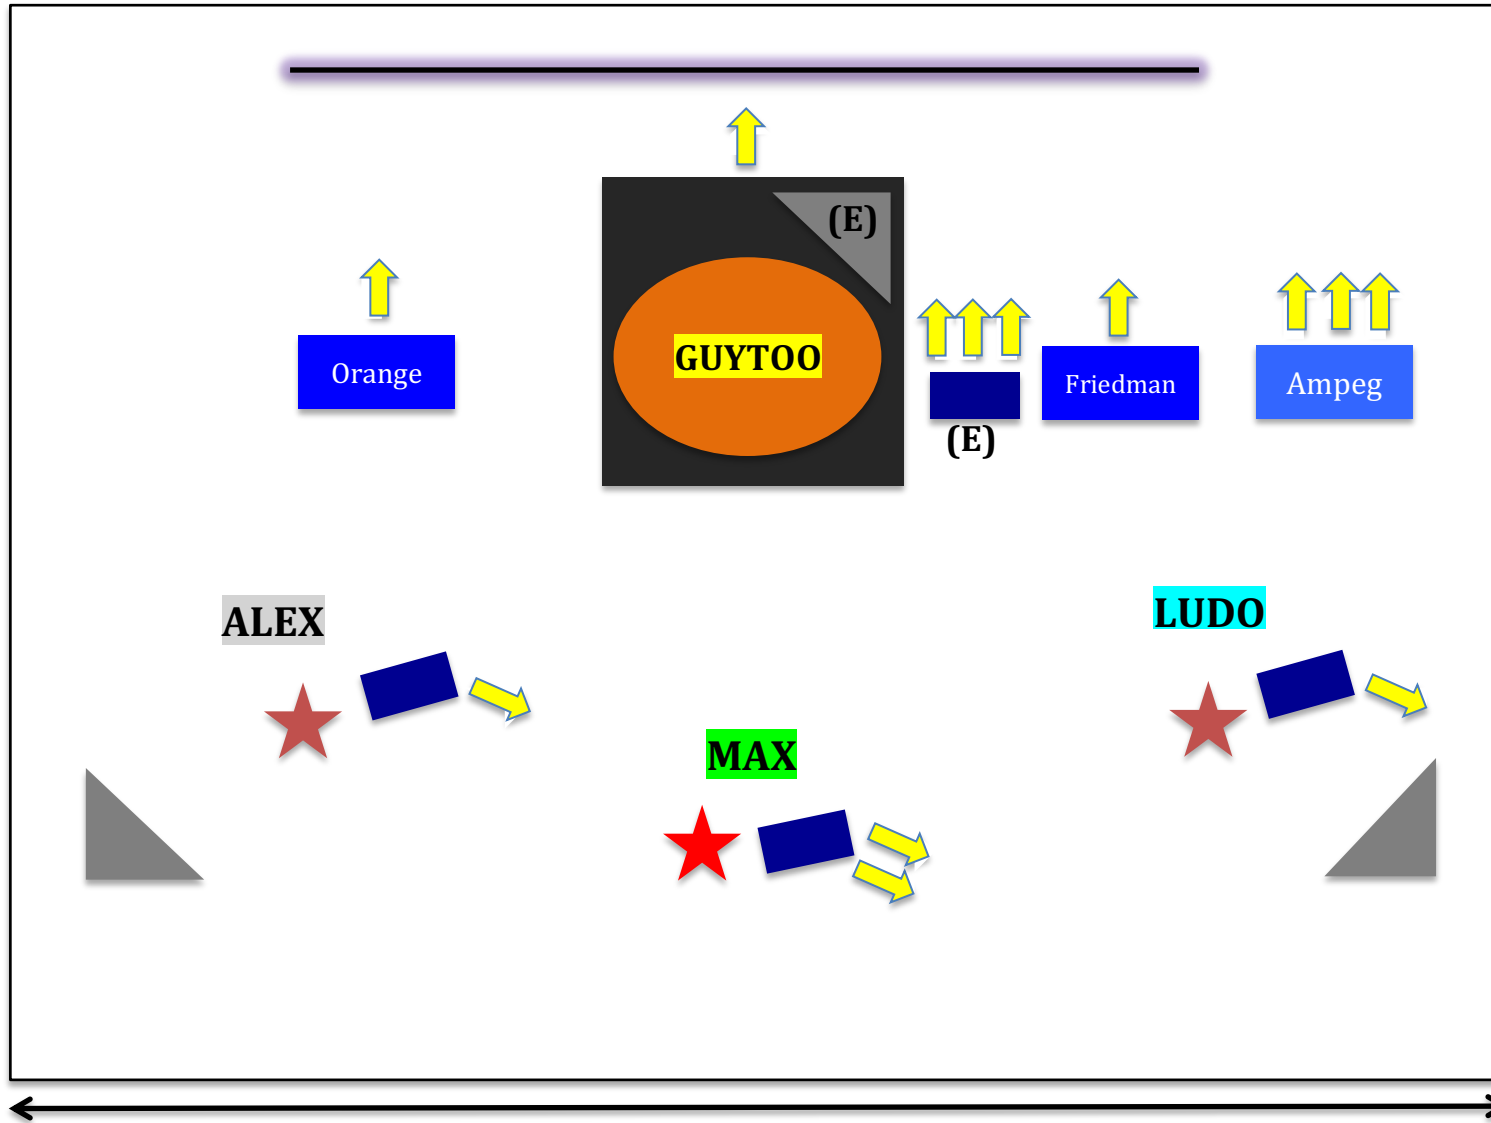

Max Anguson

PLAN DE SCENE

	Retours In Ears (E)
	Praticable 4m ²
	Alim
	Chant lead
	Chœurs
	Ampli Guitare
	Ampli Basse
	Pedalboard Rack HF
	Batterie
	Fond de scène